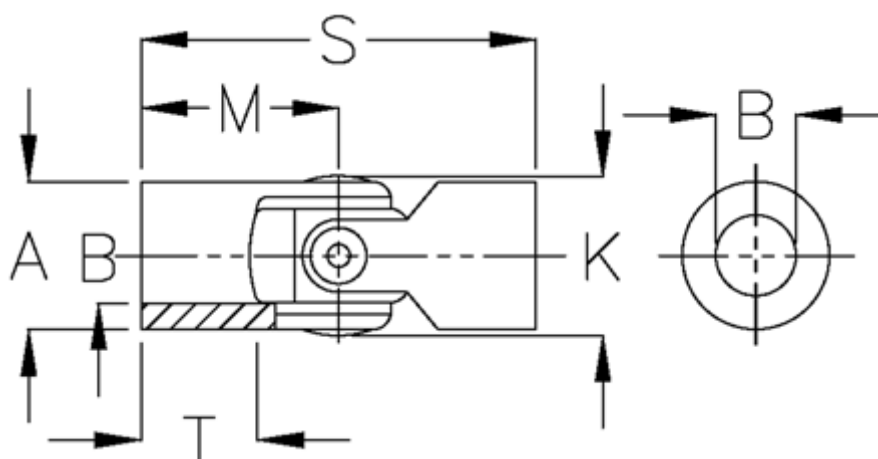

Varenummer: 07732410

Beskrivelse: Enkelt krydsled med glideleje, kort udg  
0.732.410

## Mål

A	= 32
B H7	= 16
K	= 33.5
M	= 34.0
MD max. Nm	= 60
s	= 68
T	= 19